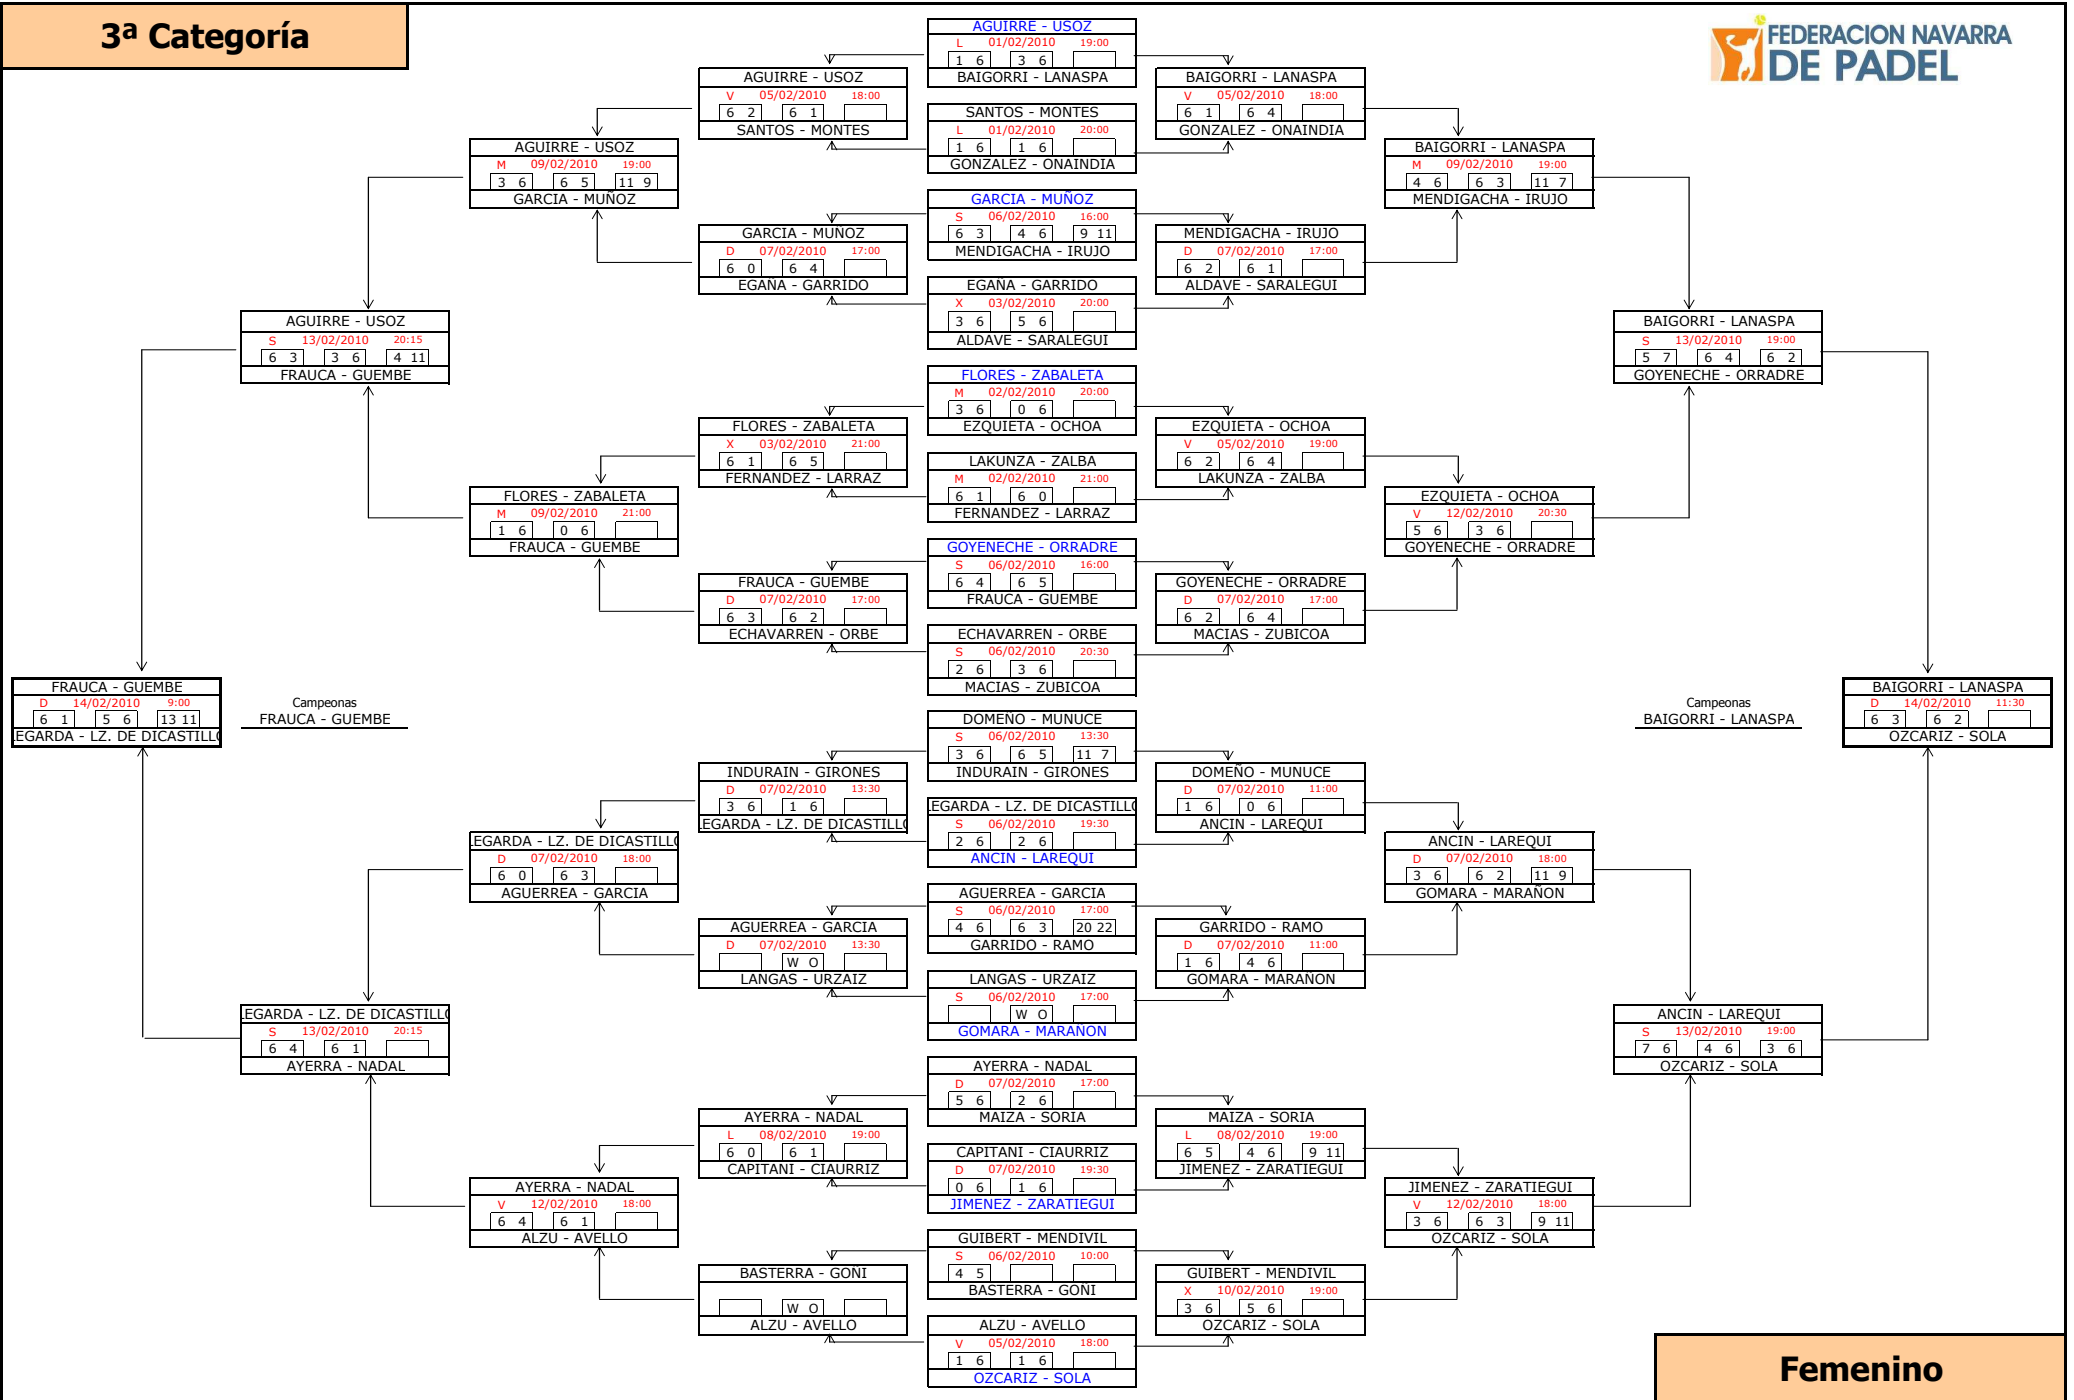

Campeones
JIMENEZ - PARDOS

ZUBIRI - URDIAIN	
D	14/02/2010 11:30
2 6	4 6

Campeones
DOMINGUEZ - ELIZALDE

AMAT - LUCAS	
S	13/02/2010 15:30
6 3	5 6 6 11

ARRONDO - ZABALZA	
V	12/02/2010 21:30
6 0	6 1

Campeones
JIMENEZ - PARDOS

DOMINGUEZ - ELIZALDE	
S	13/02/2010 16:30
6 2	6 0

Campeones
DOMINGUEZ - ELIZALDE

2ª Categoría

3ª Categoría

4ª Categoría