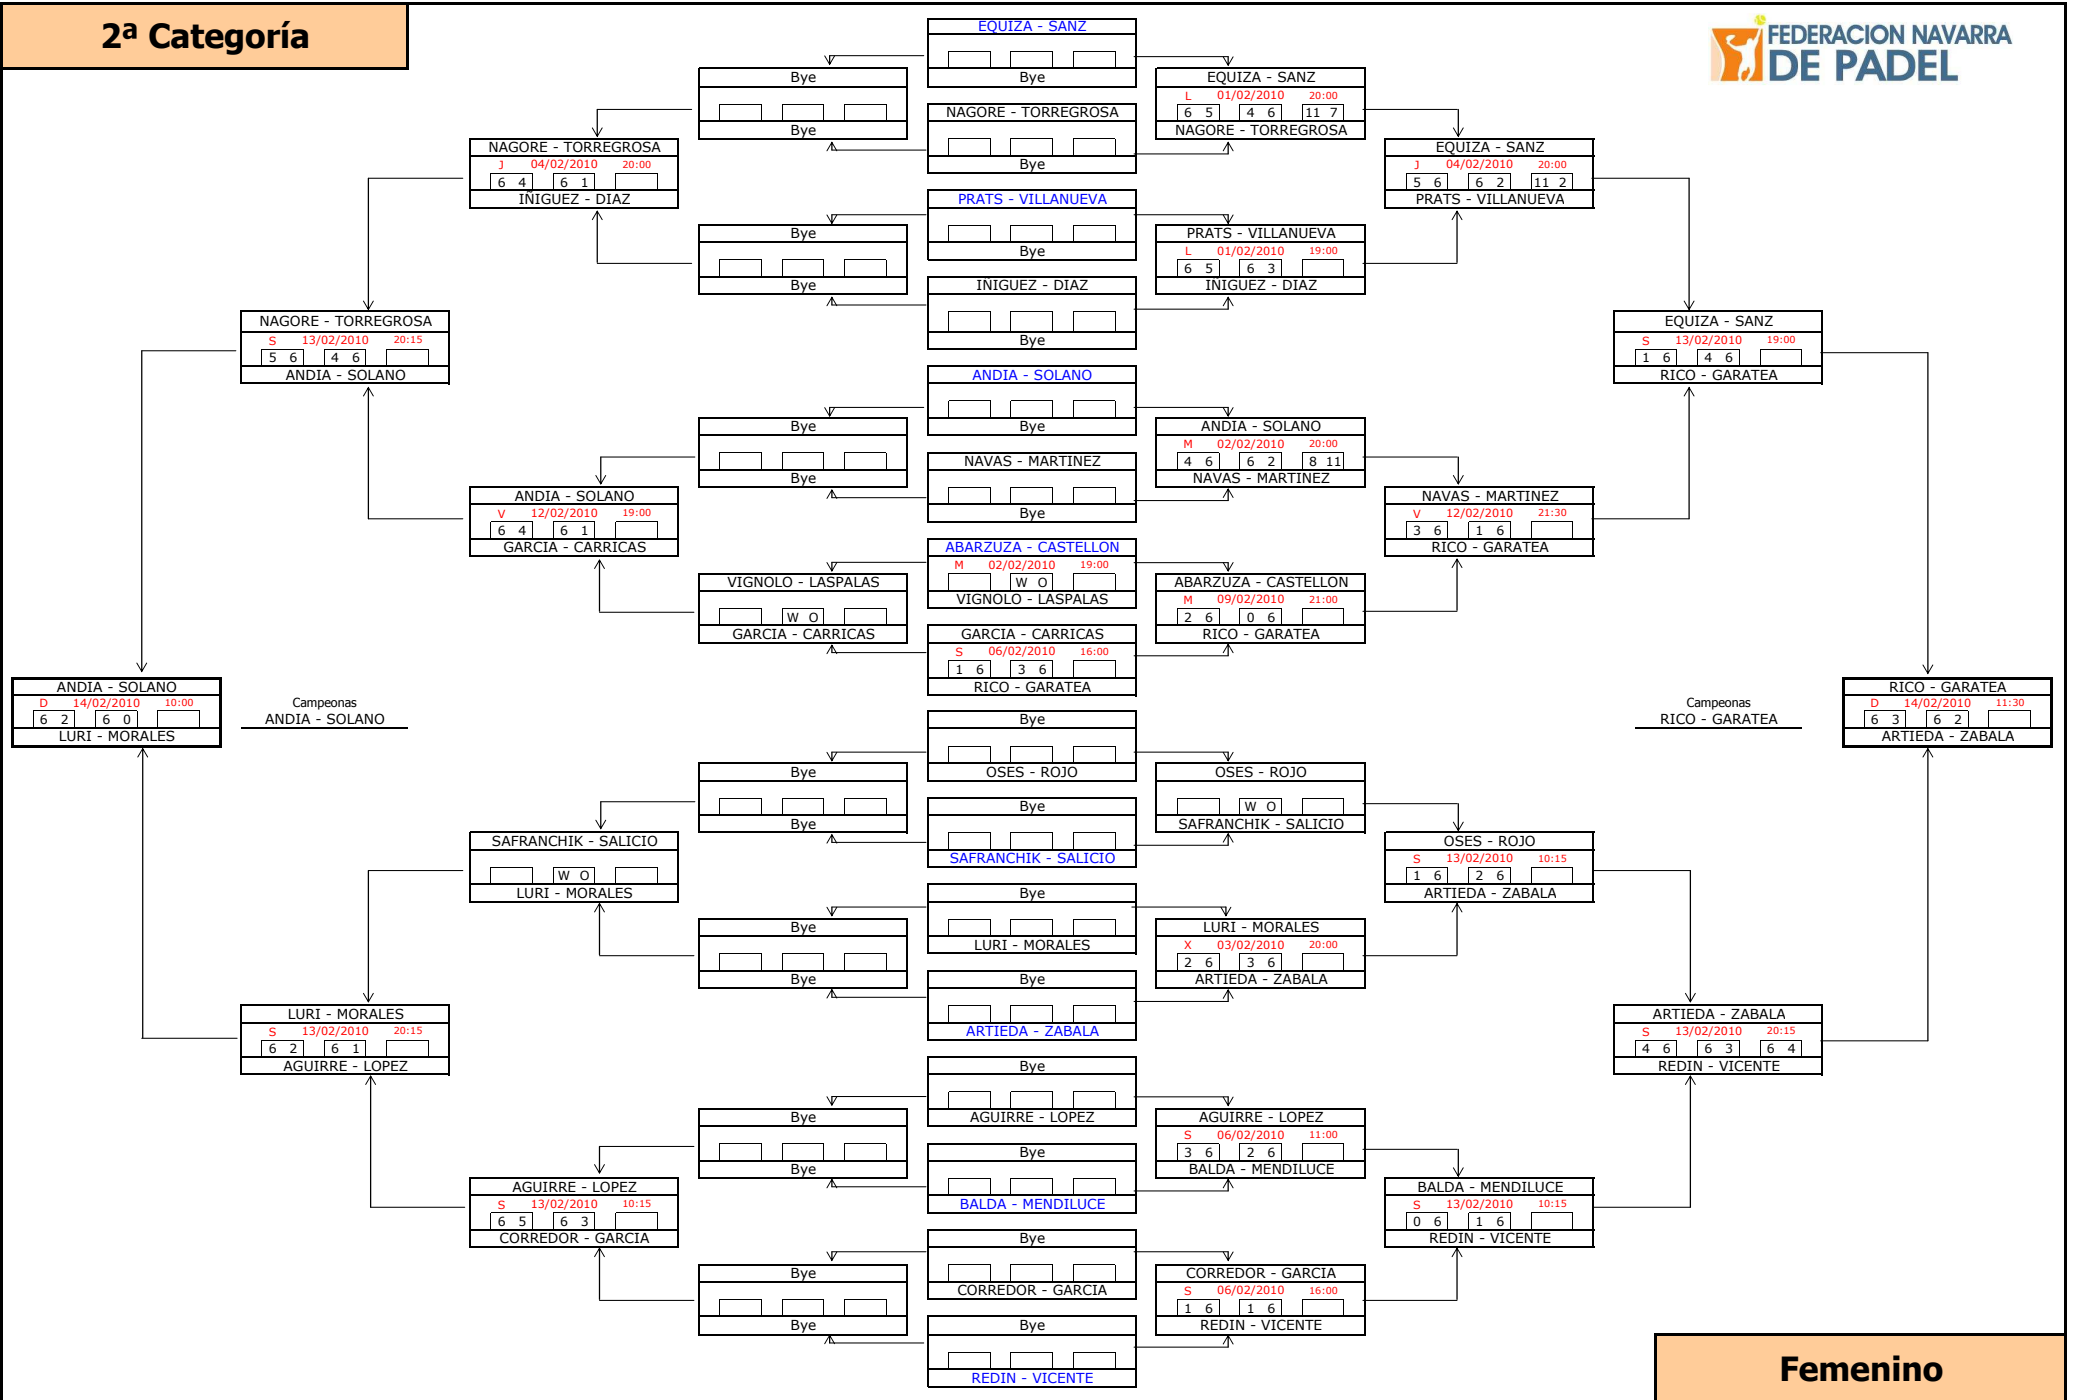

2ª Categoría