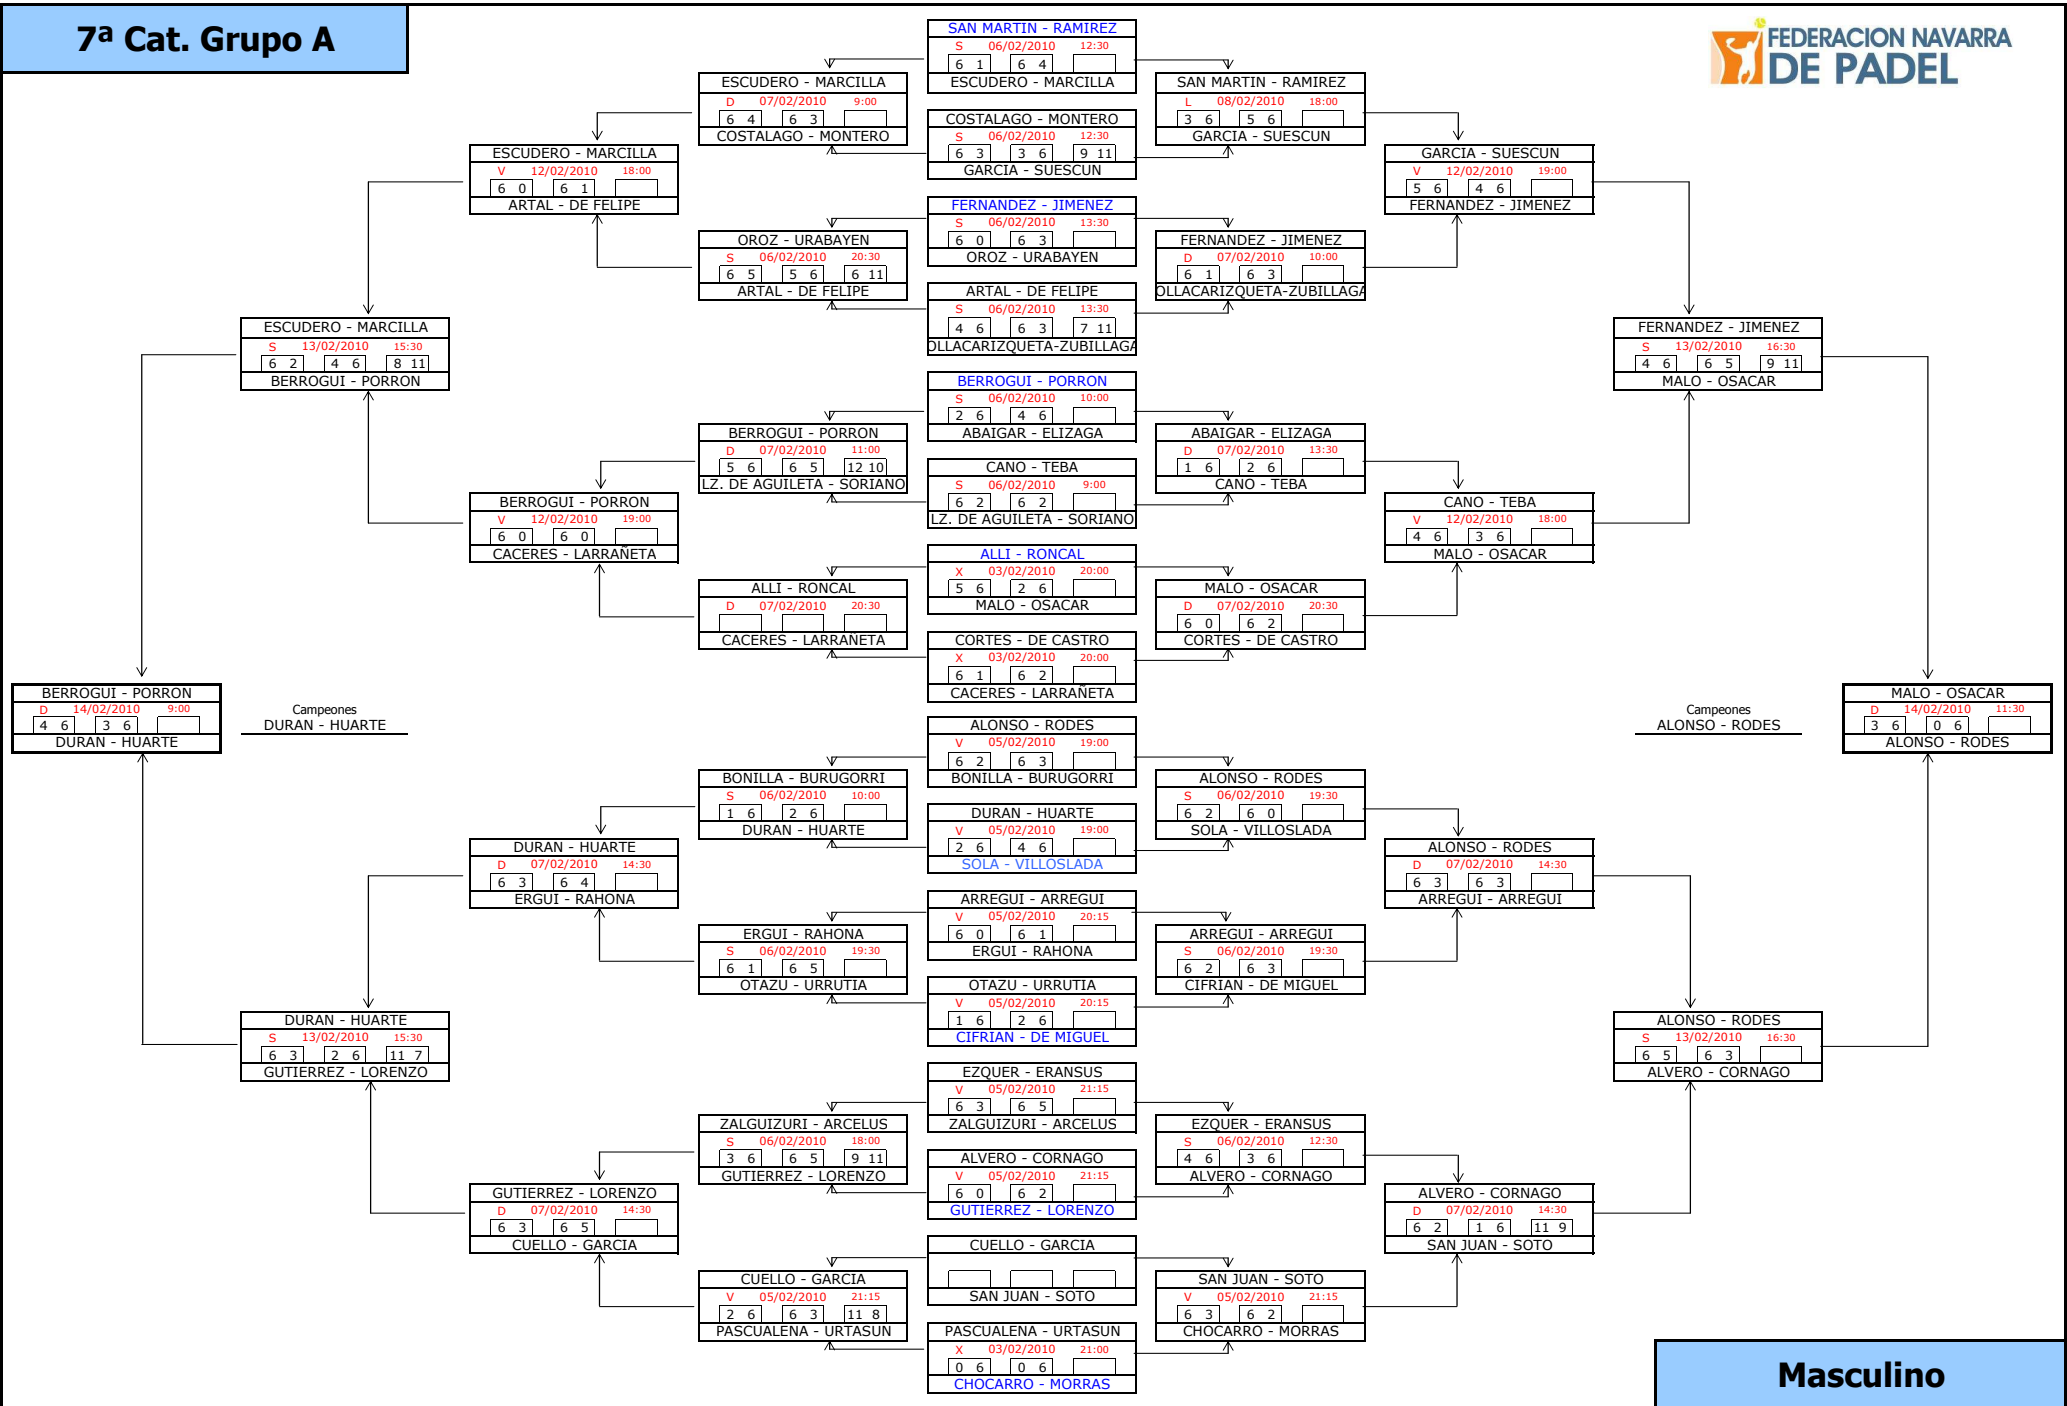

LORENZO - ZULUETA	
-------------------	--

LORENZO - ZULUETA	
-------------------	--

LORENZO - ZULUETA	
-------------------	--

LORENZO - ZULUETA	
-------------------	--

LORENZO - ZULUETA	
-------------------	--

LORENZO - ZULUETA	
-------------------	--

LORENZO - ZULUETA	
-------------------	--

7ª Cat. Grupo A

7ª Cat. Grupo B

JIMENEZ - PARDOS	
D	14/02/2010 9:00
6 5	6 0

Campeones
JIMENEZ - PARDOS

Campeones
DOMINGUEZ - ELIZALDE