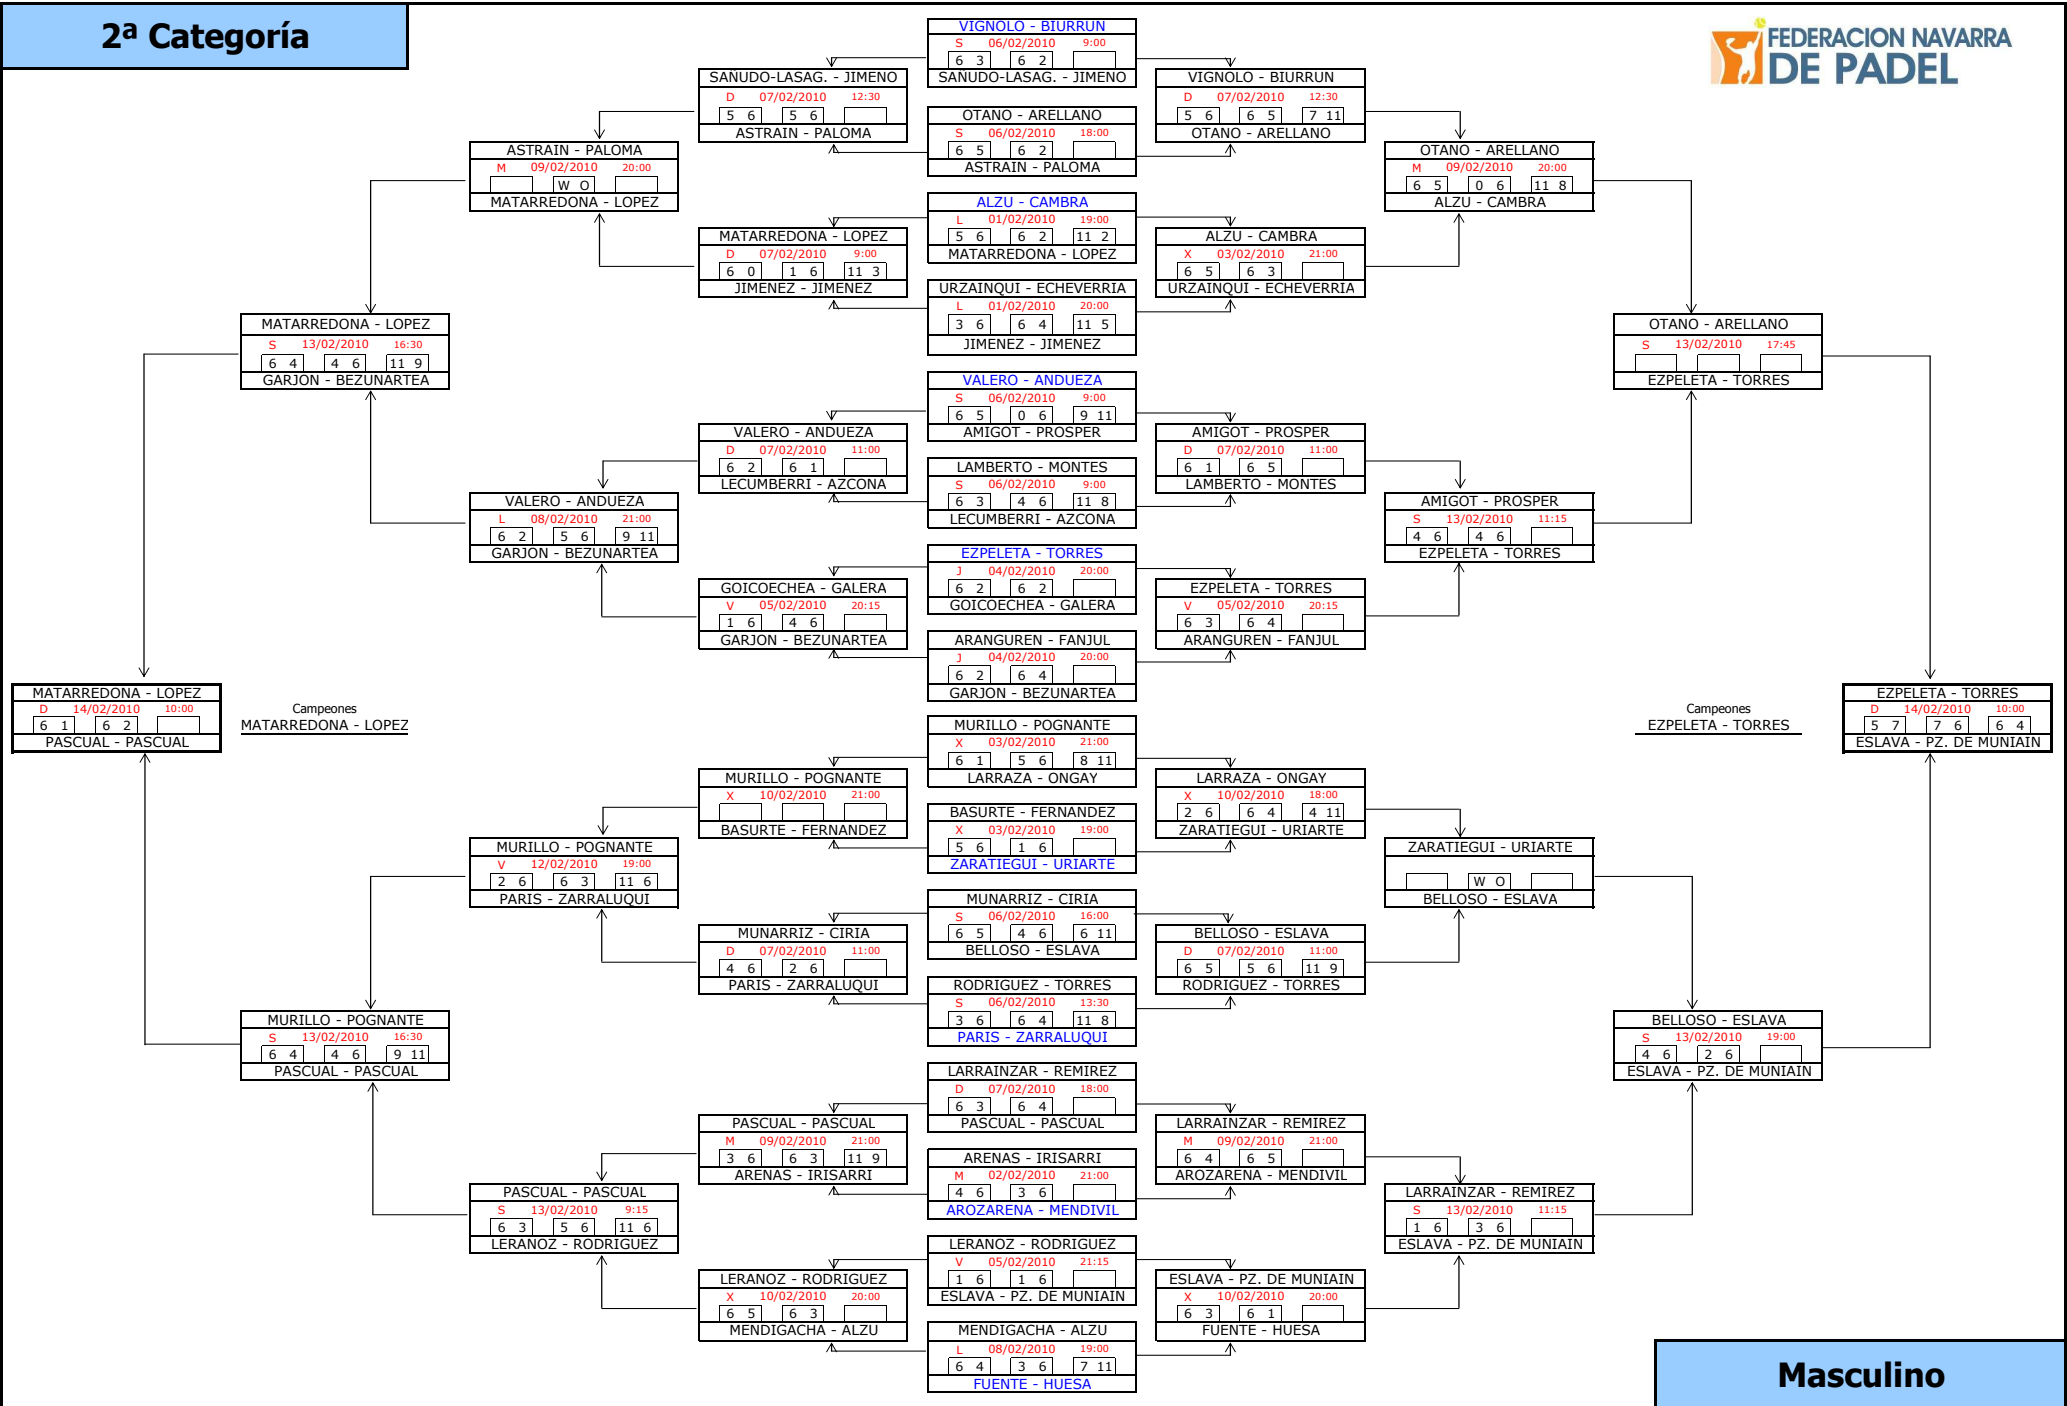

2ª Categoría

Masculino