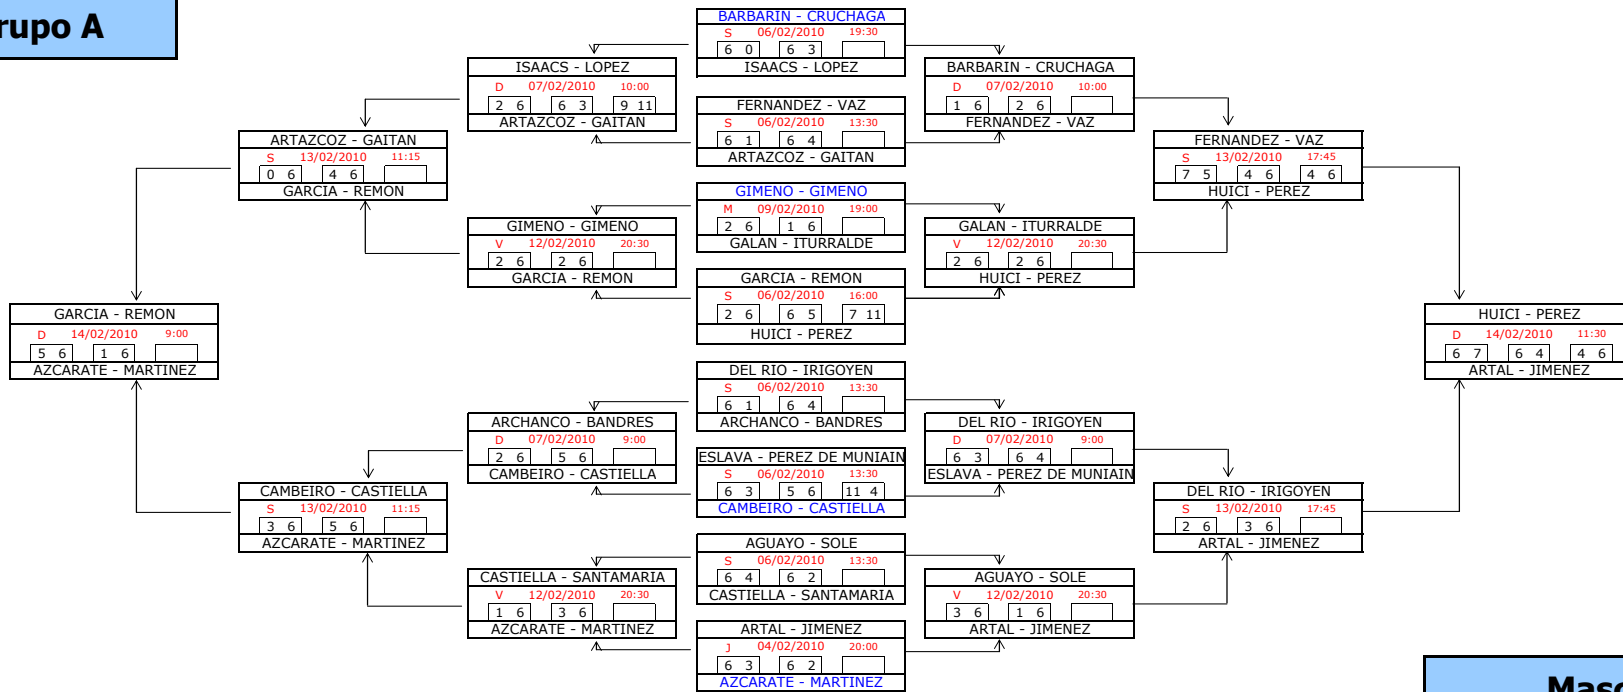

6ª Cat. Grupo A

Campeones
AZCARATE - MARTINEZ

Campeones
ARTAL - JIMENEZ

Masculino