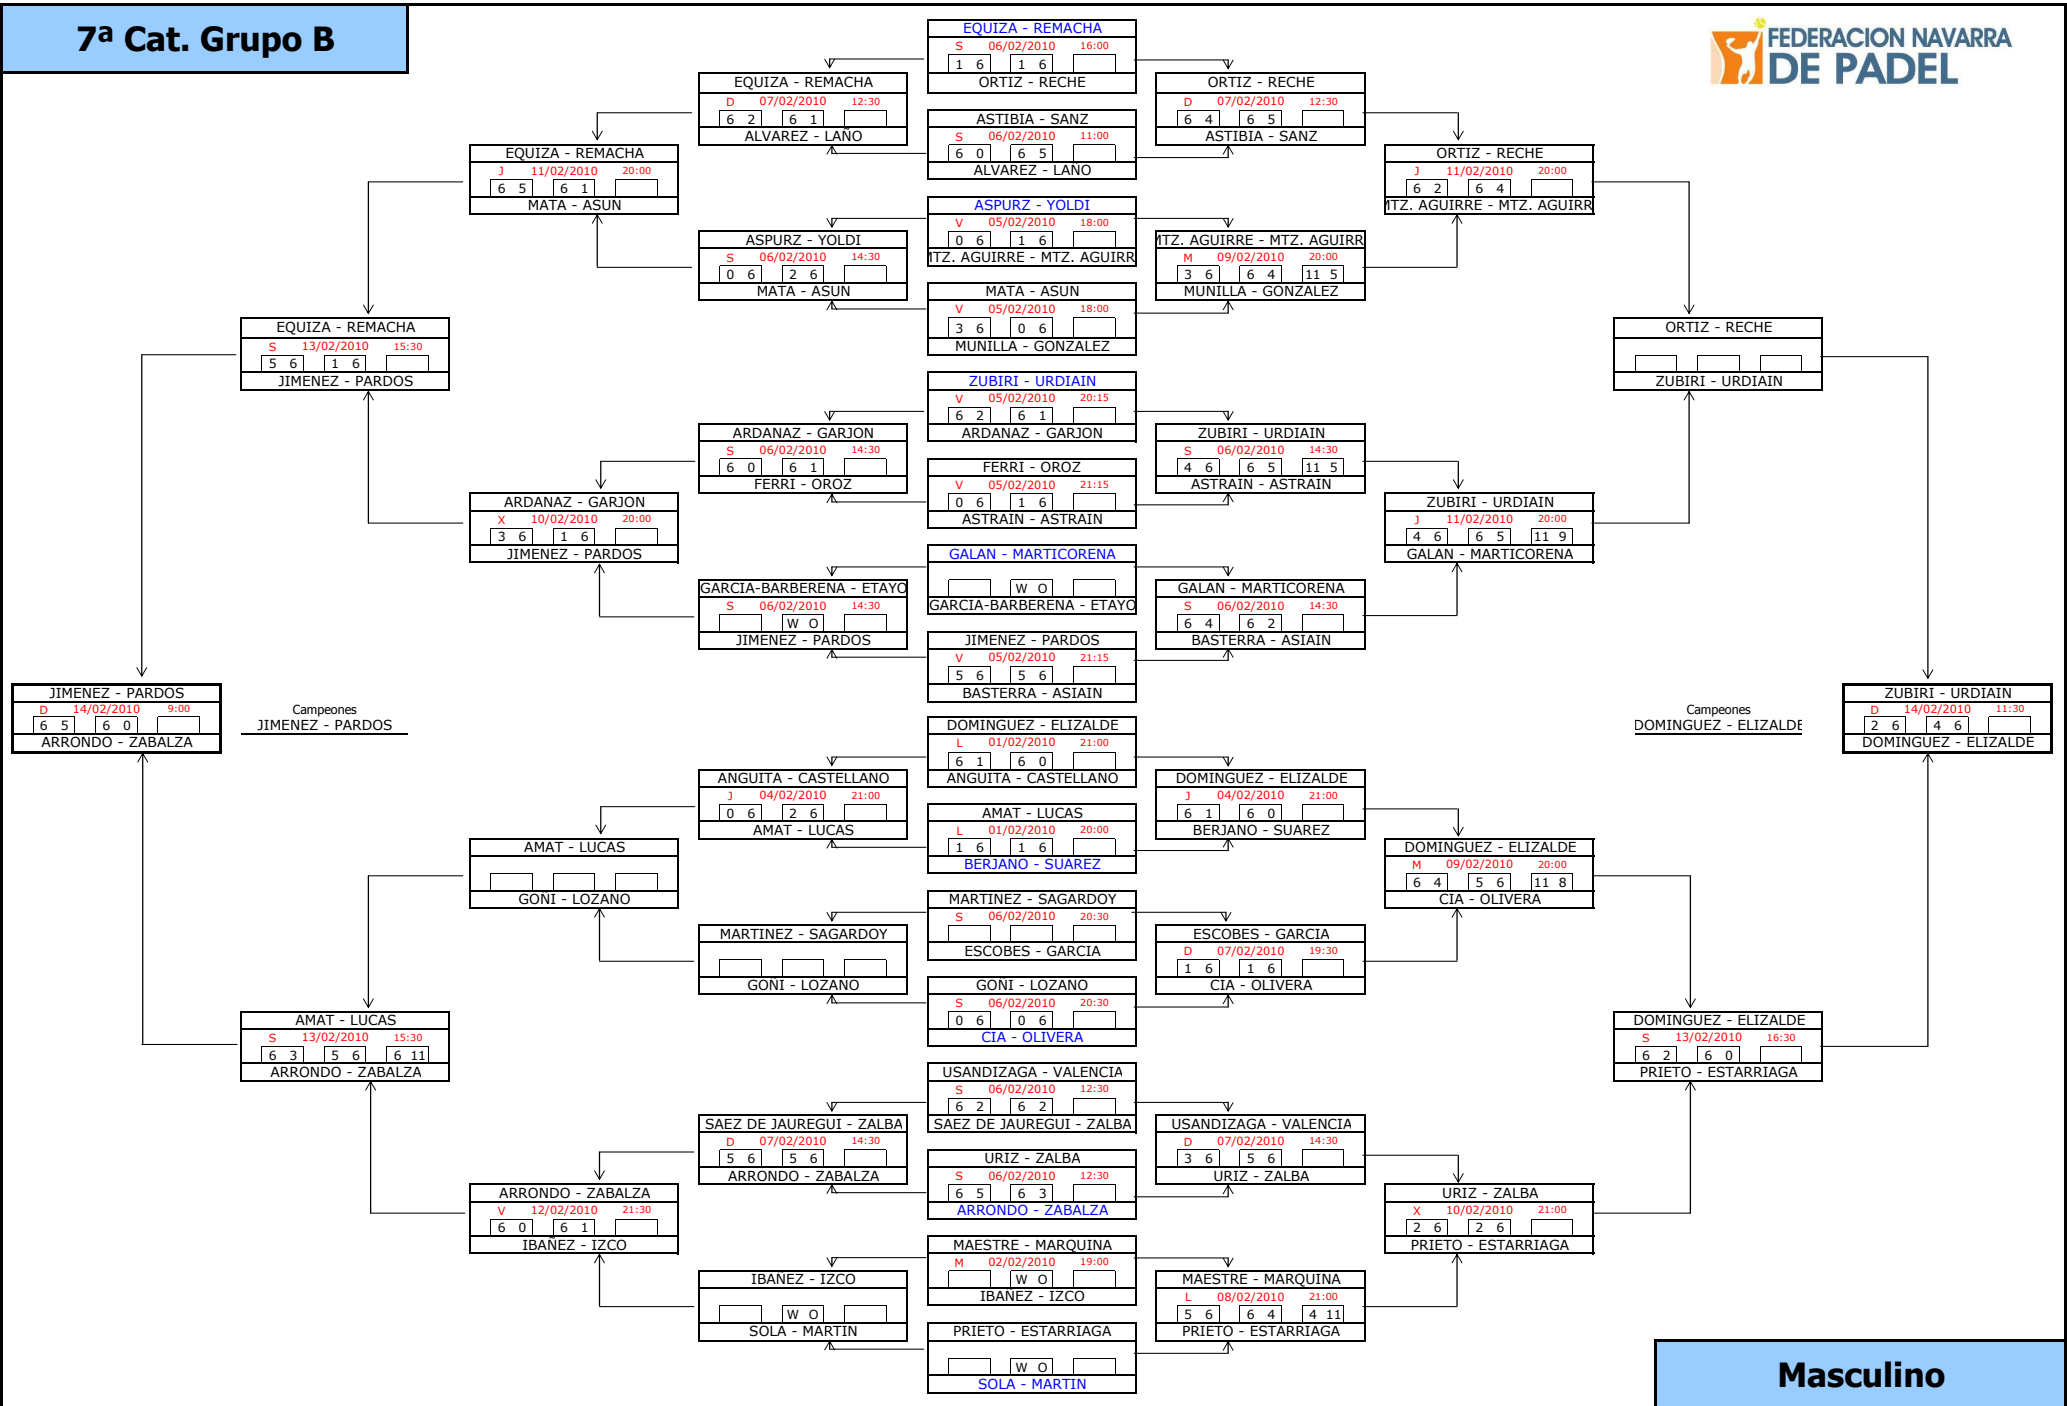

LORENZO - ZULUETA	
-------------------	--

LORENZO - ZULUETA	
-------------------	--

LORENZO - ZULUETA	
-------------------	--

LORENZO - ZULUETA	
-------------------	--

LORENZO - ZULUETA	
-------------------	--

LORENZO - ZULUETA	
-------------------	--

LORENZO - ZULUETA	
-------------------	--

7ª Cat. Grupo A

7ª Cat. Grupo B

JIMENEZ - PARDOS	
D	14/02/2010 9:00
6 5	6 0

Campeones
JIMENEZ - PARDOS

Campeones
DOMINGUEZ - ELIZALDE

ZUBIRI - URDIAIN	
D	14/02/2010 11:30
2 6	4 6

DOMINGUEZ - ELIZALDE	
S	13/02/2010 16:30
6 2	6 0

AMAT - LUCAS	
S	13/02/2010 15:30
6 3	5 6 6 11

JIMENEZ - PARDOS	
D	14/02/2010 9:00
6 5	6 0

Campeones
JIMENEZ - PARDOS