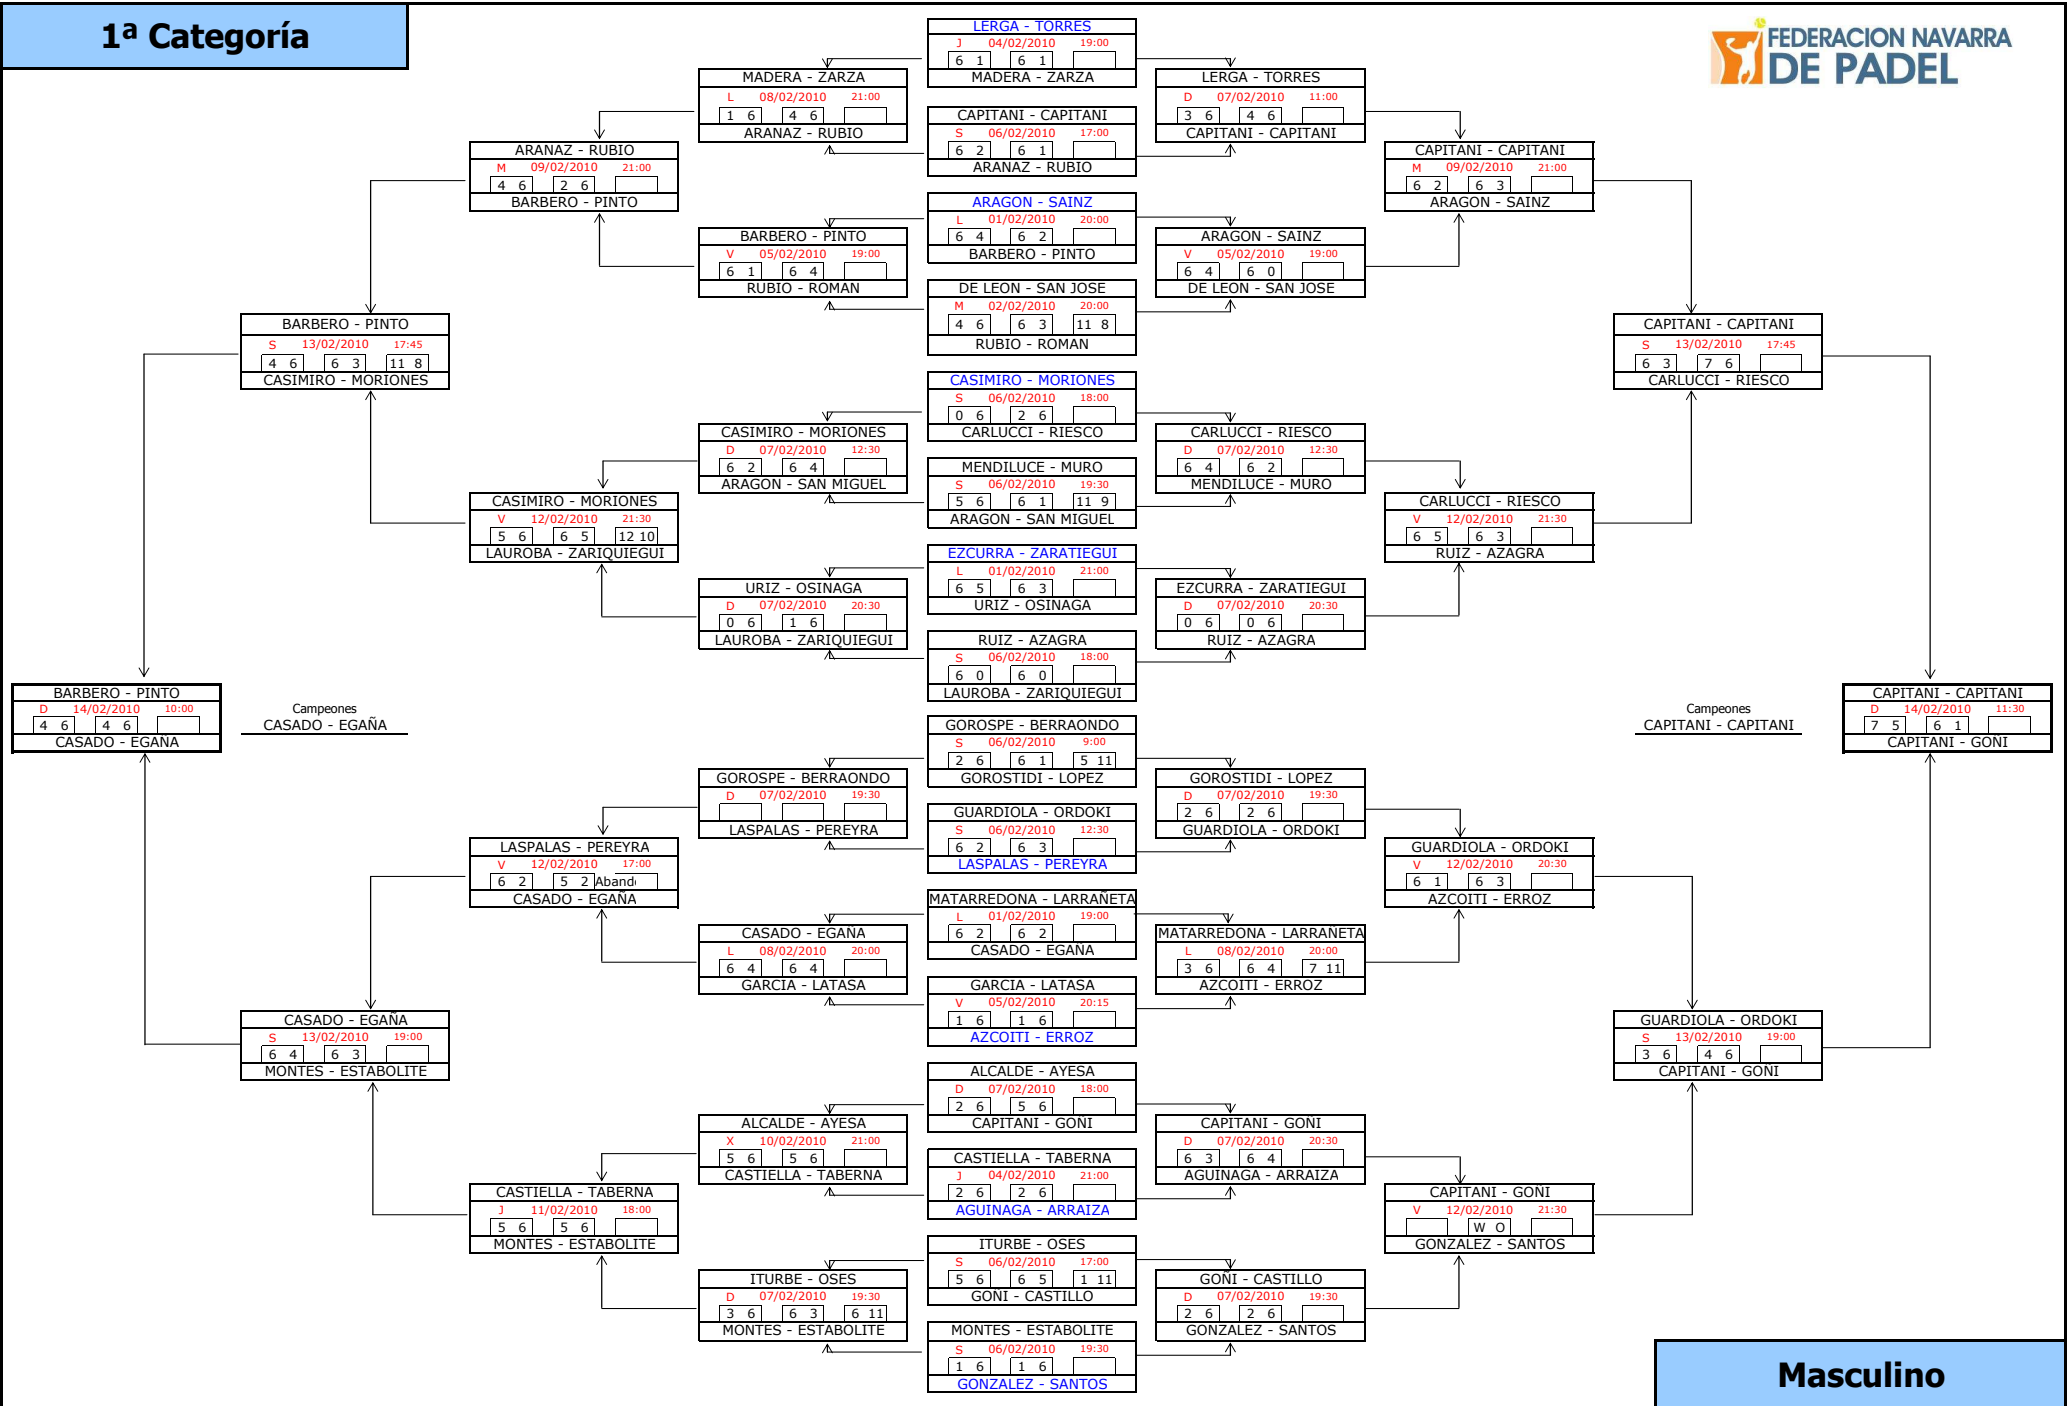

1ª Categoría

BARBERO - PINTO		
D	14/02/2010	10:00
4	6	4
6	4	6
CASADO - EGAÑA		

CAPITANI - CAPITANI		
D	14/02/2010	11:30
7	5	6
1	6	1
CAPITANI - GONI		

BARBERO - PINTO		
S	13/02/2010	17:45
4	6	6
3	11	8
CASIMIRO - MORIONES		

CASIMIRO - MORIONES		
V	12/02/2010	21:30
5	6	6
5	12	10
LAUROBA - ZARIQUIEGUI		

CASIMIRO - MORIONES		
D	07/02/2010	12:30
6	2	6
4	6	4
ARAGON - SAN MIGUEL		

CARLUCCI - RIESCO		
D	07/02/2010	12:30
6	4	6
2	6	2
MENDILUCE - MURO		

CAPITANI - CAPITANI		
S	13/02/2010	17:45
6	3	6
3	7	6
CARLUCCI - RIESCO		

CASADO - EGAÑA		
V	12/02/2010	17:00
6	2	5
2	Aband.	
CASADO - EGAÑA		

LASPALAS - PEREYRA		
D	07/02/2010	19:30
2	6	1
5	11	5
GOROSPE - BERRAONDO		