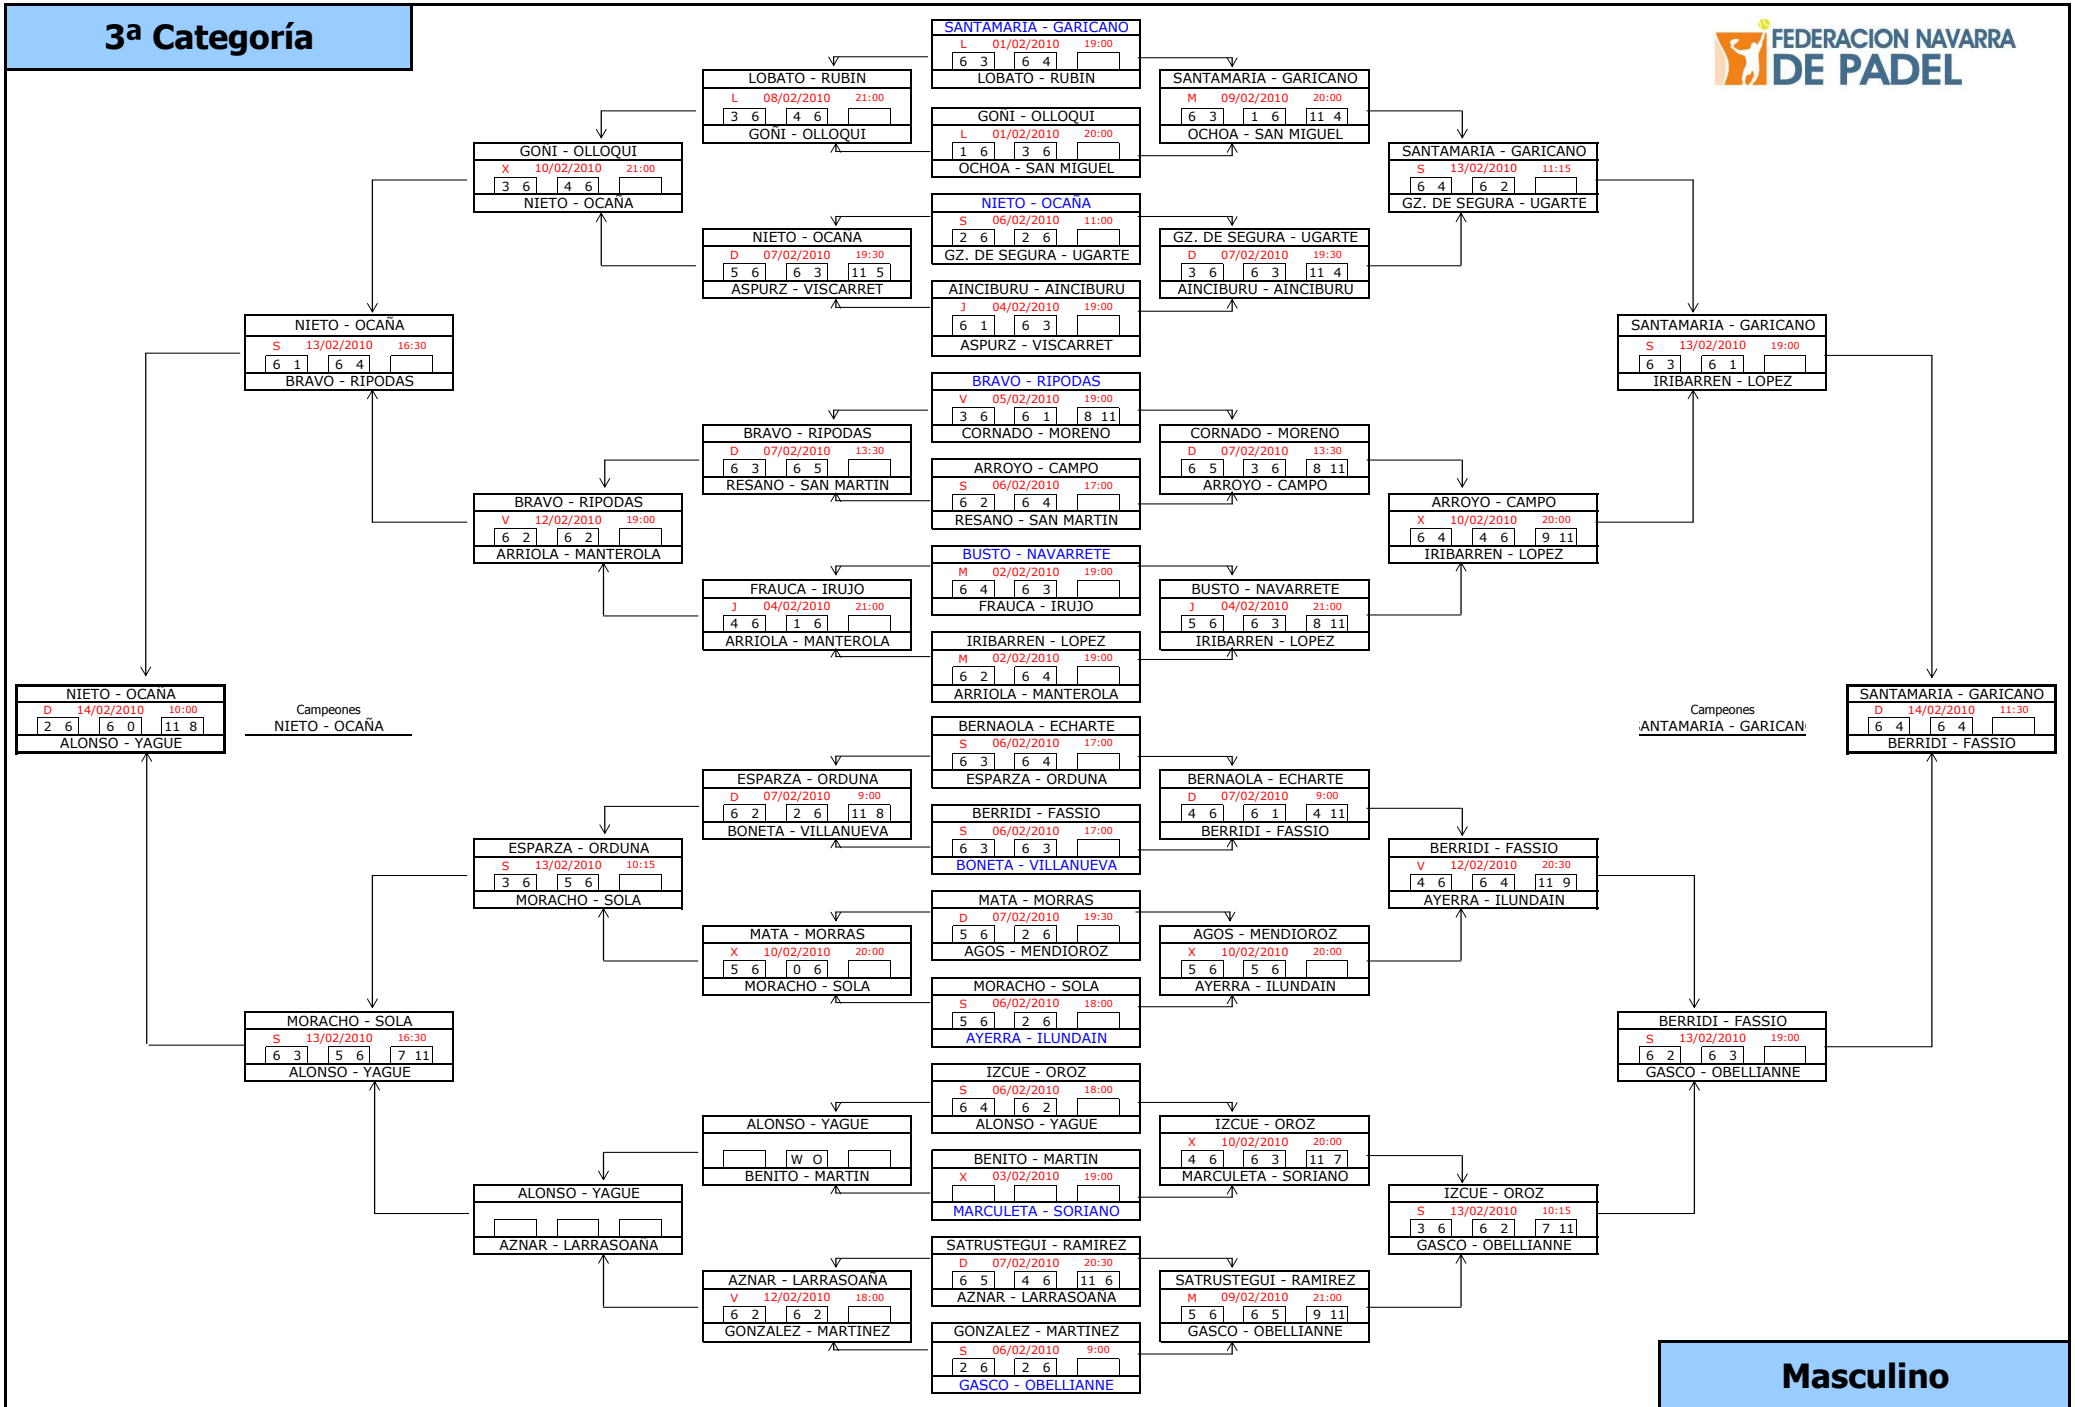

3ª Categoría

NIETO - OCAÑA		
D	14/02/2010	10:00
2	6	6
6	0	11
8		
ALONSO - YAGUE		

Campeones
NIETO - OCAÑA

SANTAMARIA - GARICANO		
D	14/02/2010	11:30
6	4	6
4	6	6
6		
BERRIDI - FASSIO		

Campeones
ANTAMARIA - GARICAN

MORACHO - SOLA		
S	13/02/2010	16:30
6	3	5
5	6	7
11		
ALONSO - YAGUE		

BERRIDI - FASSIO		
S	13/02/2010	19:00
6	2	6
3	6	3
6		
GASCO - OBELLIANNE		

NIETO - OCAÑA		
S	13/02/2010	16:30
6	1	6
6	4	6
6		
BRAVO - RIPODAS		

SANTAMARIA - GARICANO		
S	13/02/2010	19:00
6	3	6
6	1	6
6		
IRIBARREN - LOPEZ		

BRAVO - RIPODAS		
V	12/02/2010	19:00
6	2	6
6	2	6
6		
ARRIOLA - MANTEROLA		

ARROYO - CAMPO		
X	10/02/2010	20:00
6	4	4
4	6	9
11		
IRIBARREN - LOPEZ		

BRAVO - RIPODAS		
D	07/02/2010	13:30
6	3	6
6	5	6
6		
RESANO - SAN MARTIN		

CORNADO - MORENO		
D	07/02/2010	13:30
6	5	3
6	6	8
11		
ARROYO - CAMPO		

BRAVO - RIPODAS		
V	05/02/2010	19:00
3	6	6
6	1	8
11		
CORNADO - MORENO		

BRAVO - RIPODAS		
V	05/02/2010	19:00
3	6	6
6	1	8
11		
CORNADO - MORENO		

NIETO - OCAÑA		
D	07/02/2010	19:30
5	6	6
6	3	11
5		
ASPURZ - VISCARRET		

GZ. DE SEGURA - UGARTE		
D	07/02/2010	19:30
3	6	6
6	3	11
4		
AINCIBURU - AINCIBURU		

NIETO - OCAÑA		
S	06/02/2010	11:00
2	6	2
6	2	6
6		
GZ. DE SEGURA - UGARTE		

SANTAMARIA - GARICANO		
S	13/02/2010	11:15
6	4	6
6	2	6
6		
GZ. DE SEGURA - UGARTE		

GONI - OLLOQUI		
X	10/02/2010	21:00
3	6	4
4	6	6
6		
NIETO - OCAÑA		

GONI - OLLOQUI		
L	01/02/2010	20:00
1	6	3
6	6	6
6		
OCHOA - SAN MIGUEL		

SANTAMARIA - GARICANO		
M	09/02/2010	20:00
6	3	1
6	6	11
4		
OCHOA - SAN MIGUEL		

SANTAMARIA - GARICANO		
L	01/02/2010	19:00
6	3	6
6	4	6
6		
LOBATO - RUBIN		

LOBATO - RUBIN		
L	08/02/2010	21:00
3	6	4
4	6	6
6		
GONI - OLLOQUI		

SANTAMARIA - GARICANO		
L	01/02/2010	19:00
6	3	6
6	4	6
6		
LOBATO - RUBIN