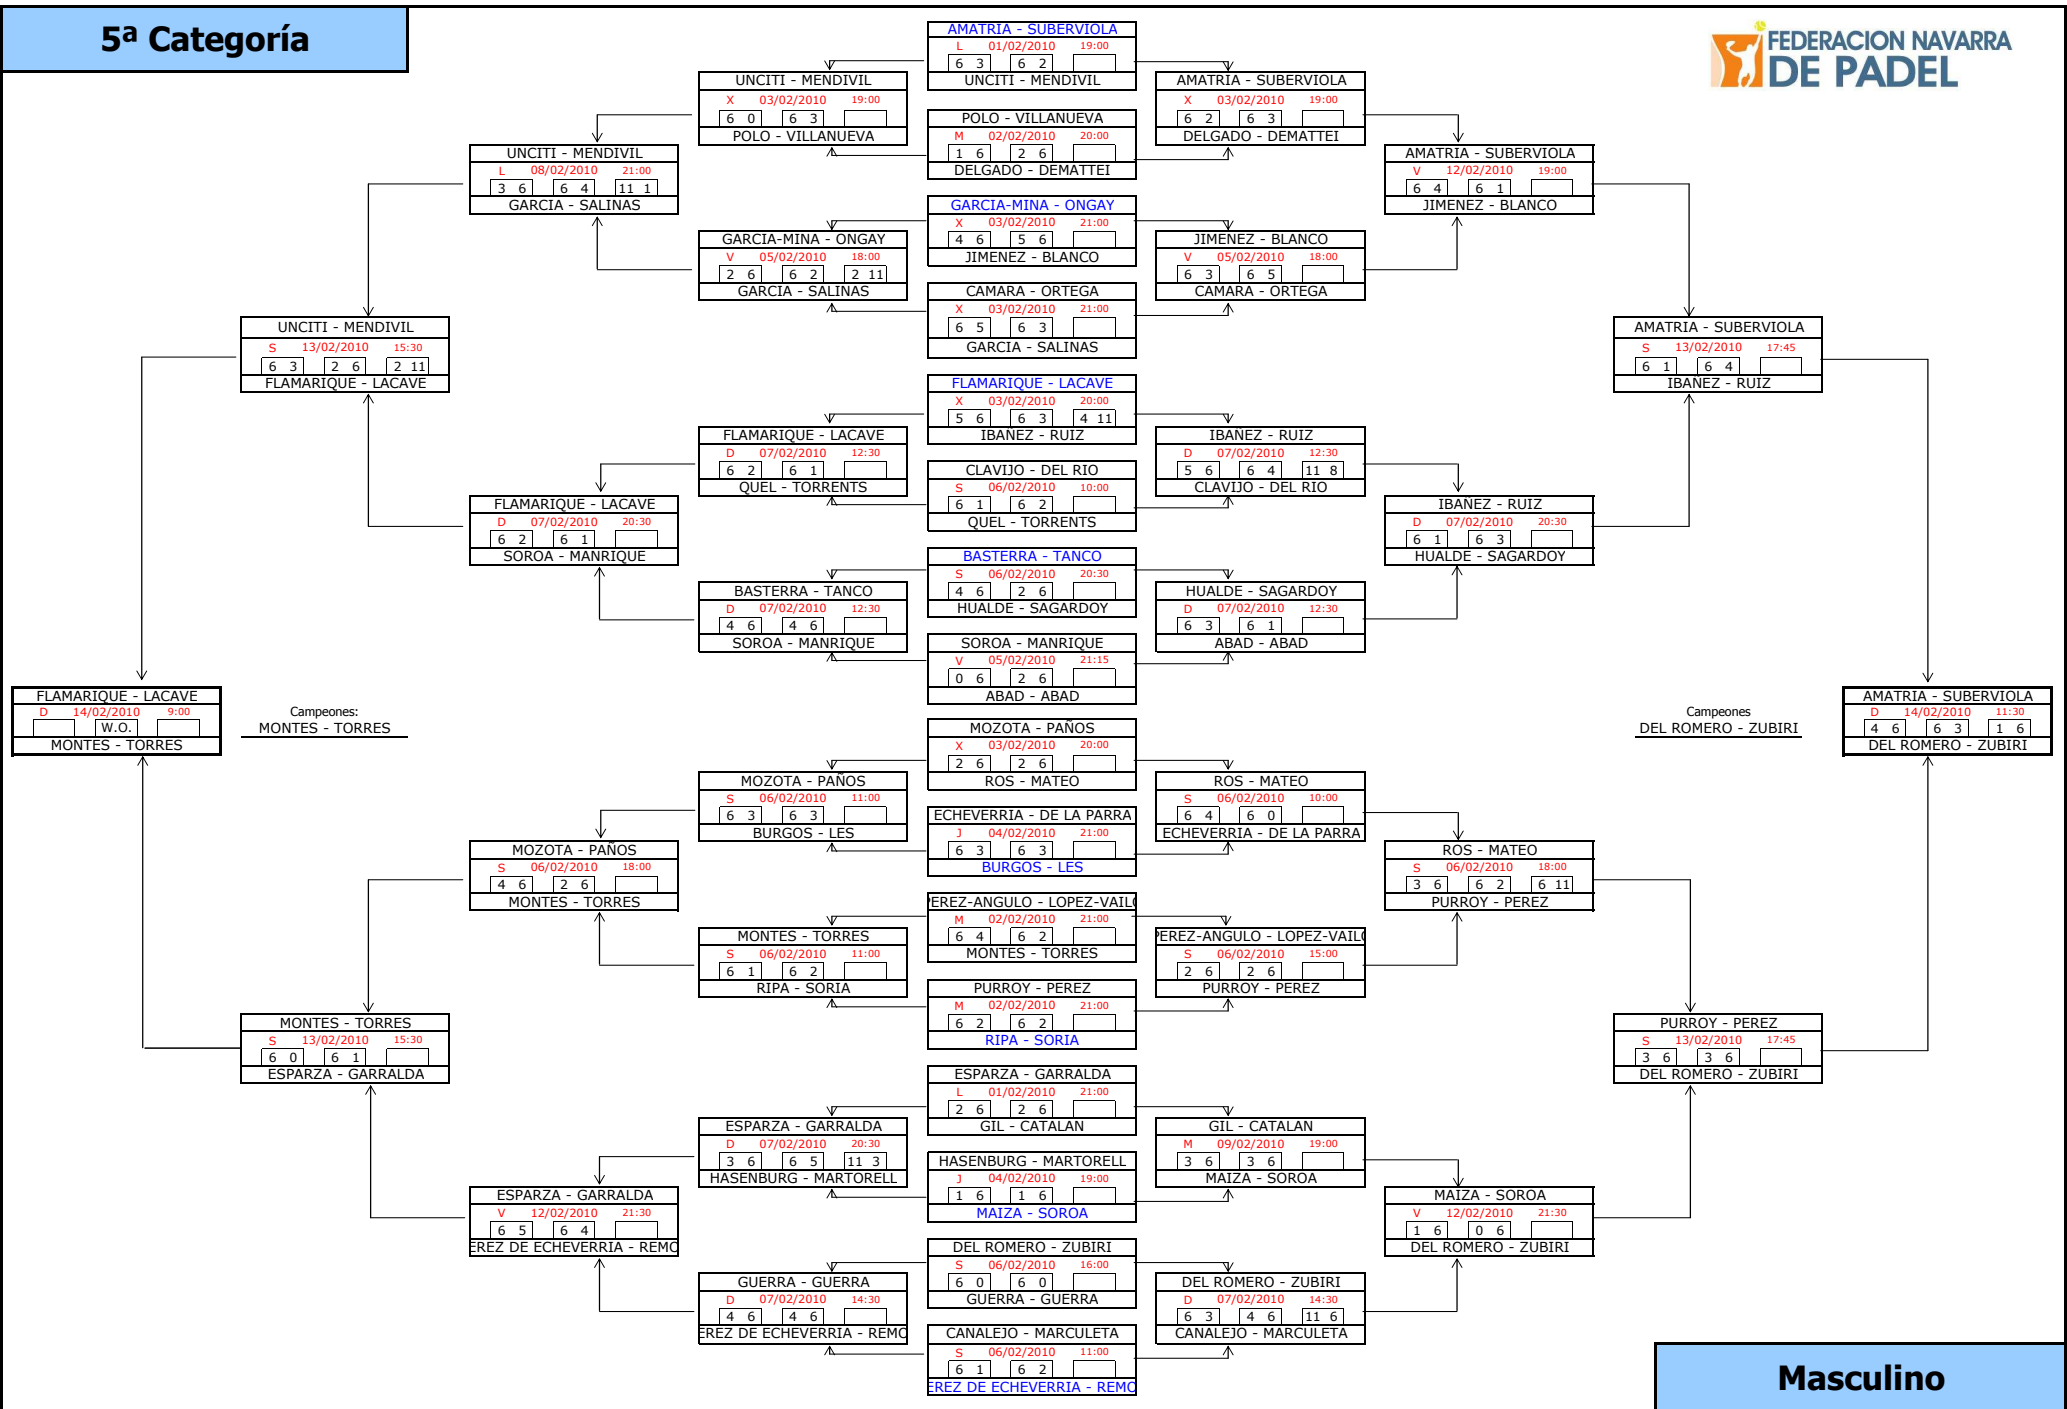

GONI - OLLOQUI		
L	01/02/2010	20:00
1	6	3
6	6	6
6		
OCHOA - SAN MIGUEL		

SANTAMARIA - GARICANO		
M	09/02/2010	20:00
6	3	1
6	6	11
4		
OCHOA - SAN MIGUEL		

SANTAMARIA - GARICANO		
L	01/02/2010	19:00
6	3	6
6	4	6
6		
LOBATO - RUBIN		

LOBATO - RUBIN		
L	08/02/2010	21:00
3	6	4
4	6	6
6		
GONI - OLLOQUI		

SANTAMARIA - GARICANO		
L	01/02/2010	19:00
6	3	6
6	4	6
6		
LOBATO - RUBIN		

4ª Categoría

5ª Categoría

6ª Cat. Grupo A

Campeones
AZCARATE - MARTINEZ

ARANGUREN - GIRAL	
D	07/02/2010 10:00
MARTINEZ - MATUTE	

AGUIRRE - BARRAGAN	
S	06/02/2010 14:30
0 6	3 6
ARANGUREN - GIRAL	

ESEVERRI - ZARIQUIEGUI	
J	11/02/2010 21:00
4 6	3 6
NAVARRO - NAVARRO	

ZOCO - ZABALZA	
V	12/02/2010 18:00
2 6	2 6
NAVARRO - NAVARRO	