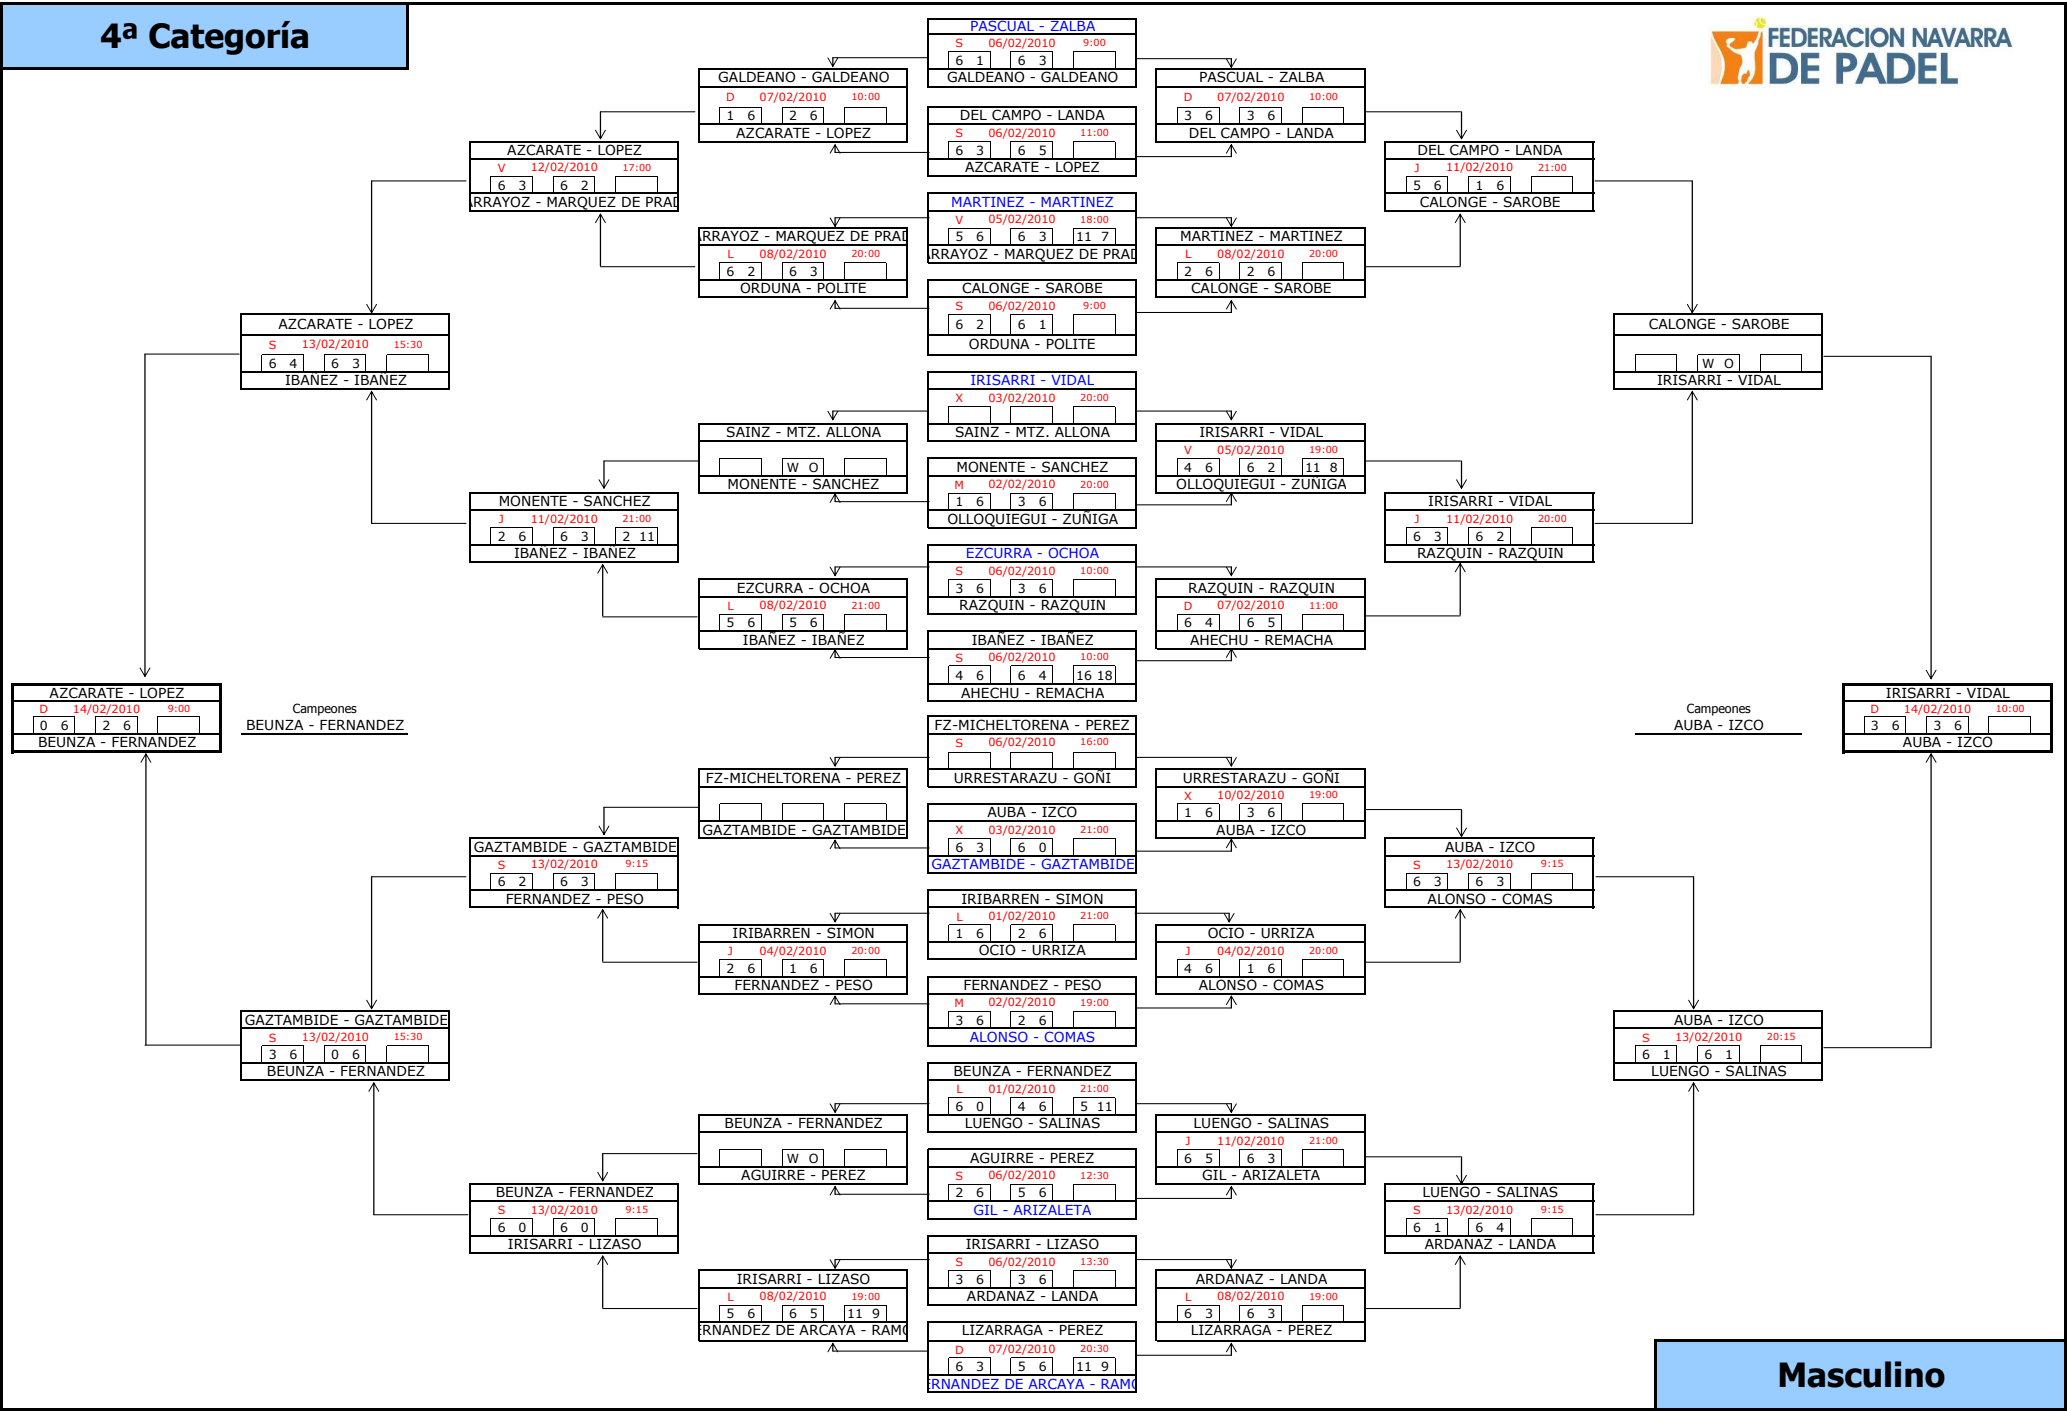

4ª Categoría